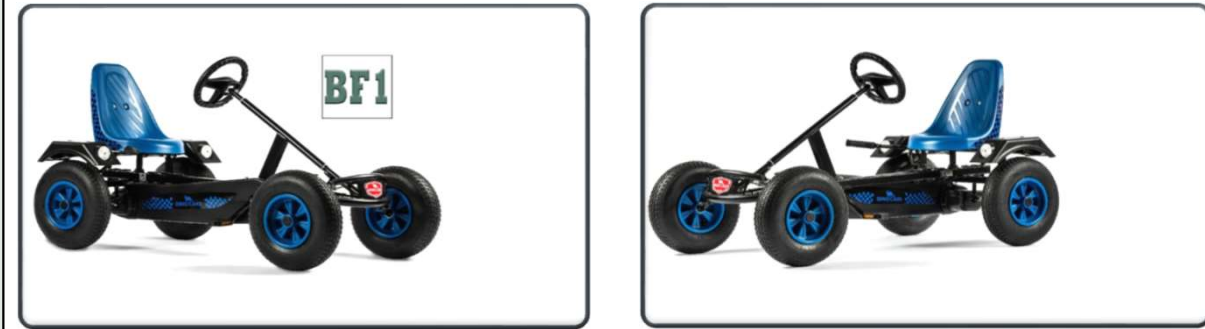

Technische Daten | Technical Specifications

Artikelnr. No.	Bezeichnung Name	EAN GTIN
58.200BF1	SPORT BF1 (BLAU)	4038186125565

Abmessungen GoKart	Dimensions GoKart	150x80x80 cm
Anzahl der Versandpakete	Quantity Delivery Boxes	2 Paket(e) Box(es)
Abmessung Frame Box	Dimensions Frame Box	101,5x59,5x26,5 cm
Abmessungen Style Box	Dimensions Style Box	44x41x57 cm
Gewicht	Weight	47,5 kg
Max. Gewicht d. Benutzers	Max. User Weight	100 kg
Altersempfehlung	Age	>5 Jahre Years
Empfohlene max. Körpergröße	Recommended Max. Height Of User	190 cm
Sitzverstellung	Seat Adjustment	werkzeuglos without tools
Montagezeit	Assembly Time	30 Minuten Minutes
Garantie (gesetzlich)	Warranty (legal)	2 Jahre Years
Rahmengarantie	Warranty Frame	2 Jahre Years

IRRTUM, PREIS- UND TECHNISCHE ÄNDERUNGEN VORBEHALTEN.

Technische Daten | Technical Specifications

Artikelnr. No.	Bezeichnung Name	EAN GTIN
58.210BF1	SPORT BF1 (GRÜN)	4038186125572

Abmessungen GoKart	Dimensions GoKart	150x80x80 cm
Anzahl der Versandpakete	Quantity Delivery Boxes	2 Paket(e) Box(es)
Abmessung Frame Box	Dimensions Frame Box	101,5x59,5x26,5 cm
Abmessungen Style Box	Dimensions Style Box	44x41x57 cm
Gewicht	Weight	47,5 kg
Max. Gewicht d. Benutzers	Max. User Weight	100 kg
Altersempfehlung	Age	>5 Jahre Years
Empfohlene max. Körpergröße	Recommended Max. Height Of User	190 cm
Sitzverstellung	Seat Adjustment	werkzeuglos without tools
Montagezeit	Assembly Time	30 Minuten Minutes
Garantie (gesetzlich)	Warranty (legal)	2 Jahre Years
Rahmengarantie	Warranty Frame	2 Jahre Years