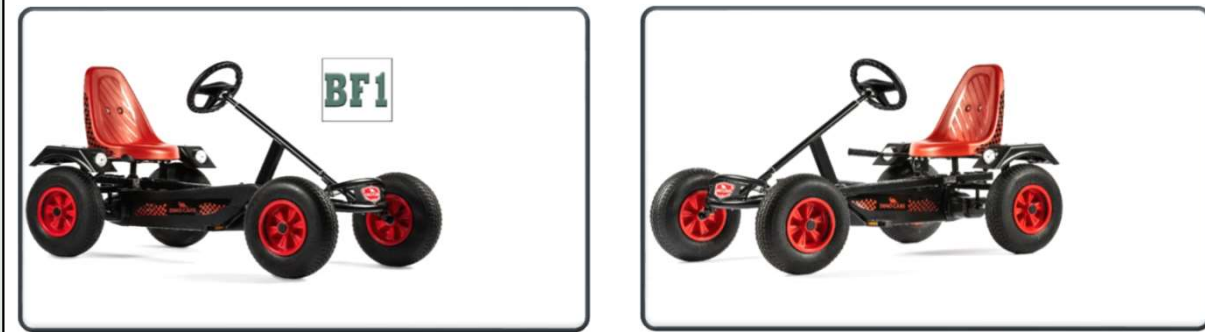

Technische Daten | Technical Specifications

Artikelnr. | No.	Bezeichnung | Name	EAN | GTIN
58.220BF1	SPORT BF1 (ROT)	4038186125589

Abmessungen GoKart	Dimensions GoKart	150x80x80 cm
Anzahl der Versandpakete	Quantity Delivery Boxes	2 Paket(e) | Box(es)
Abmessung Frame Box	Dimensions Frame Box	101,5x59,5x26,5 cm
Abmessungen Style Box	Dimensions Style Box	44x41x57 cm
Gewicht	Weight	47,5 kg
Max. Gewicht d. Benutzers	Max. User Weight	100 kg
Altersempfehlung	Age	>5 Jahre | Years
Empfohlene max. Körpergröße	Recommended Max. Height Of User	190 cm
Sitzverstellung	Seat Adjustment	werkzeuglos | without tools
Montagezeit	Assembly Time	30 Minuten | Minutes
Garantie (gesetzlich)	Warranty (legal)	2 Jahre | Years
Rahmengarantie	Warranty Frame	2 Jahre | Years

Ausrüstungsmerkmale	Equipment And Features	Standard	Optional
Freilauf	Freewheel	BF1	
Rücktrittbremse	Backpedal Brake	x	
Handbremse	Handbrake	x	
Parkbremse	Parking Brake	x	
3-Gangschaltung	3 Gear Shift		
Pendelachse	Swing Axle	x	
Kugelkopflenkung	Ball Joint Steering	x	
Leichtlaufreifen	Easy Run Tires	x	
Offroadreifen	Offroad Tires		
Trackreifen	Traktor Style Tires		
Luftbereifung (schlauchlos)	Pneumatic Tires (Tubeless)	x	
Luftbereifung (mit Schlauch)	Pneumatic Tires (Tube Included)		
Räder kugelgelagert	Ball Bearing Wheels	x	
Frontspoiler	Bonnet		x
Anhängerkupplung	Trailer Hitch	x	
Schmutzfänger	Mudguard	x	
Zusatzsitz	Passenger Seat		x
Hebevorrichtung	Lifting Device		x
Kettenspanner	Chain Tensioner	x	
Felge	Rim	Kunststoff | Plastic	

IRRTUM, PREIS- UND TECHNISCHE ÄNDERUNGEN VORBEHALTEN.