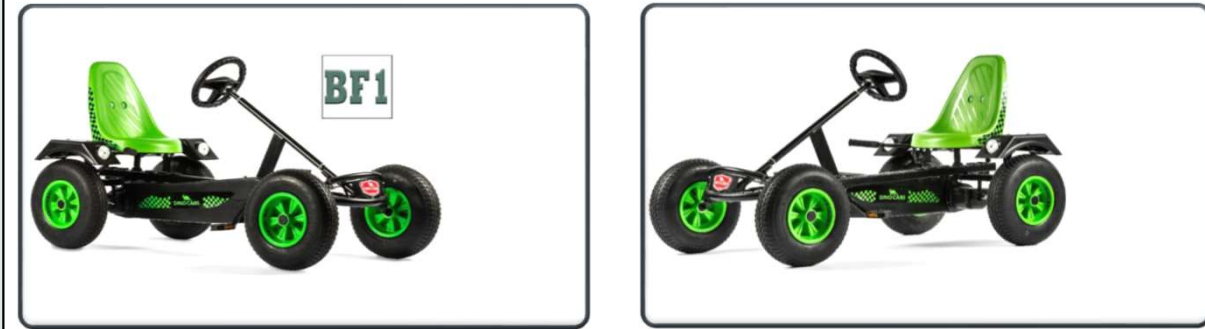

Technische Daten | Technical Specifications

Artikelnr. No.	Bezeichnung Name	EAN GTIN
58.200BF1	SPORT BF1 (BLAU)	4038186125565

Abmessungen GoKart	Dimensions GoKart	150x80x80 cm
Anzahl der Versandpakete	Quantity Delivery Boxes	2 Paket(e) Box(es)
Abmessung Frame Box	Dimensions Frame Box	101,5x59,5x26,5 cm
Abmessungen Style Box	Dimensions Style Box	44x41x57 cm
Gewicht	Weight	47,5 kg
Max. Gewicht d. Benutzers	Max. User Weight	100 kg
Altersempfehlung	Age	>5 Jahre Years
Empfohlene max. Körpergröße	Recommended Max. Height Of User	190 cm
Sitzverstellung	Seat Adjustment	werkzeuglos without tools
Montagezeit	Assembly Time	30 Minuten Minutes
Garantie (gesetzlich)	Warranty (legal)	2 Jahre Years
Rahmengarantie	Warranty Frame	2 Jahre Years

IRRTUM, PREIS- UND TECHNISCHE ÄNDERUNGEN VORBEHALTEN.

Technische Daten | Technical Specifications

Artikelnr. No.	Bezeichnung Name	EAN GTIN
58.210BF1	SPORT BF1 (GRÜN)	4038186125572

Abmessungen GoKart	Dimensions GoKart	150x80x80 cm
Anzahl der Versandpakete	Quantity Delivery Boxes	2 Paket(e) Box(es)
Abmessung Frame Box	Dimensions Frame Box	101,5x59,5x26,5 cm
Abmessungen Style Box	Dimensions Style Box	44x41x57 cm
Gewicht	Weight	47,5 kg
Max. Gewicht d. Benutzers	Max. User Weight	100 kg
Altersempfehlung	Age	>5 Jahre Years
Empfohlene max. Körpergröße	Recommended Max. Height Of User	190 cm
Sitzverstellung	Seat Adjustment	werkzeuglos without tools
Montagezeit	Assembly Time	30 Minuten Minutes
Garantie (gesetzlich)	Warranty (legal)	2 Jahre Years
Rahmengarantie	Warranty Frame	2 Jahre Years