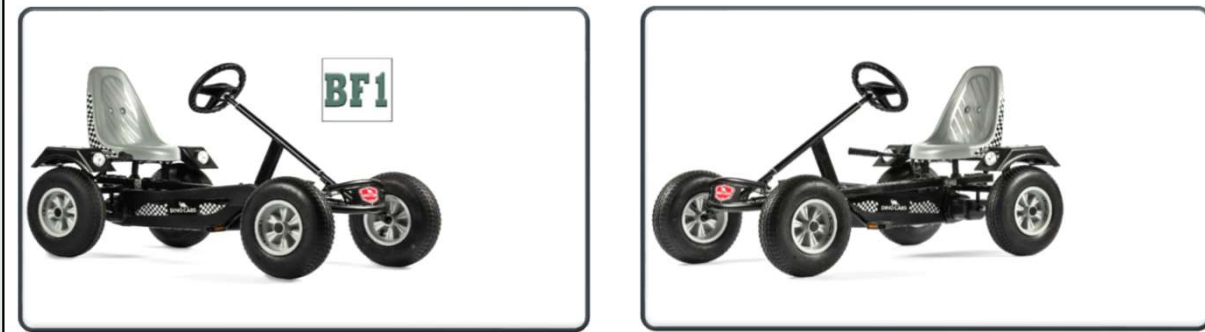

Technische Daten | Technical Specifications

Artikelnr. | No.	Bezeichnung | Name	EAN | GTIN
58.230BF1	SPORT BF1 (GRAU)	4038186125596

Abmessungen GoKart	Dimensions GoKart	150x80x80 cm
Anzahl der Versandpakete	Quantity Delivery Boxes	2 Paket(e) | Box(es)
Abmessung Frame Box	Dimensions Frame Box	101,5x59,5x26,5 cm
Abmessungen Style Box	Dimensions Style Box	44x41x57 cm
Gewicht	Weight	47,5 kg
Max. Gewicht d. Benutzers	Max. User Weight	100 kg
Altersempfehlung	Age	>5 Jahre | Years
Empfohlene max. Körpergröße	Recommended Max. Height Of User	190 cm
Sitzverstellung	Seat Adjustment	werkzeuglos | without tools
Montagezeit	Assembly Time	30 Minuten | Minutes
Garantie (gesetzlich)	Warranty (legal)	2 Jahre | Years
Rahmengarantie	Warranty Frame	2 Jahre | Years

Ausrüstungsmerkmale	Equipment And Features	Standard	Optional
Freilauf	Freewheel	BF1	
Rücktrittbremse	Backpedal Brake	x	
Handbremse	Handbrake	x	
Parkbremse	Parking Brake	x	
3-Gangschaltung	3 Gear Shift		
Pendelachse	Swing Axle	x	
Kugelkopflenkung	Ball Joint Steering	x	
Leichtlaufreifen	Easy Run Tires	x	
Offroadreifen	Offroad Tires		
Trackreifen	Traktor Style Tires		
Luftbereifung (schlauchlos)	Pneumatic Tires (Tubeless)	x	
Luftbereifung (mit Schlauch)	Pneumatic Tires (Tube Included)		
Räder kugelgelagert	Ball Bearing Wheels	x	
Frontspoiler	Bonnet		x
Anhängerkupplung	Trailer Hitch	x	
Schmutzfänger	Mudguard	x	
Zusatzsitz	Passenger Seat		x
Hebevorrichtung	Lifting Device		x
Kettenspanner	Chain Tensioner	x	
Felge	Rim	Kunststoff | Plastic	

IRRTUM, PREIS- UND TECHNISCHE ÄNDERUNGEN VORBEHALTEN.