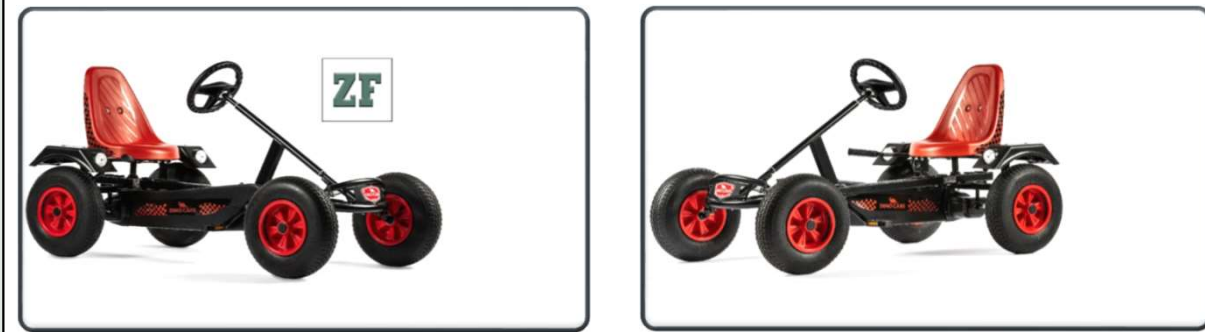

Technische Daten | Technical Specifications

Artikelnr. | No.	Bezeichnung | Name	EAN | GTIN
58.220ZF	SPORT ZF (ROT)	4038186125510

Abmessungen GoKart	Dimensions GoKart	150x80x80 cm
Anzahl der Versandpakete	Quantity Delivery Boxes	2 Paket(e) | Box(es)
Abmessung Frame Box	Dimensions Frame Box	101,5x59,5x26,5 cm
Abmessungen Style Box	Dimensions Style Box	44x41x57 cm
Gewicht	Weight	47,5 kg
Max. Gewicht d. Benutzers	Max. User Weight	100 kg
Altersempfehlung	Age	>5 Jahre | Years
Empfohlene max. Körpergröße	Recommended Max. Height Of User	190 cm
Sitzverstellung	Seat Adjustment	werkzeuglos | without tools
Montagezeit	Assembly Time	30 Minuten | Minutes
Garantie (gesetzlich)	Warranty (legal)	2 Jahre | Years
Rahmengarantie	Warranty Frame	2 Jahre | Years

Ausrüstungsmerkmale	Equipment And Features	Standard	Optional
Freilauf	Freewheel	ZF	
Rücktrittbremse	Backpedal Brake		
Handbremse	Handbrake	x	
Parkbremse	Parking Brake	x	
3-Gangschaltung	3 Gear Shift		
Pendelachse	Swing Axle	x	
Kugelkopflenkung	Ball Joint Steering	x	
Leichtlaufreifen	Easy Run Tires	x	
Offroadreifen	Offroad Tires		
Trackreifen	Traktor Style Tires		
Luftbereifung (schlauchlos)	Pneumatic Tires (Tubeless)	x	
Luftbereifung (mit Schlauch)	Pneumatic Tires (Tube Included)		
Räder kugelgelagert	Ball Bearing Wheels	x	
Frontspoiler	Bonnet		x
Anhängerkupplung	Trailer Hitch	x	
Schmutzfänger	Mudguard	x	
Zusatzsitz	Passenger Seat		x
Hebevorrichtung	Lifting Device		x
Kettenspanner	Chain Tensioner	x	
Felge	Rim	Kunststoff | Plastic	

IRRTUM, PREIS- UND TECHNISCHE ÄNDERUNGEN VORBEHALTEN.