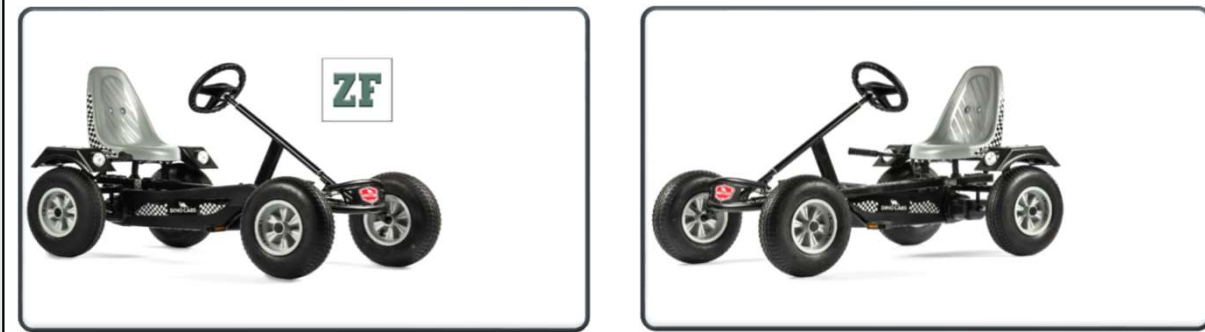

Technische Daten | Technical Specifications

Artikelnr. | No.	Bezeichnung | Name	EAN | GTIN
58.230ZF	SPORT ZF (GRAU)	4038186125527

Abmessungen GoKart	Dimensions GoKart	150x80x80 cm
Anzahl der Versandpakete	Quantity Delivery Boxes	2 Paket(e) | Box(es)
Abmessung Frame Box	Dimensions Frame Box	101,5x59,5x26,5 cm
Abmessungen Style Box	Dimensions Style Box	44x41x57 cm
Gewicht	Weight	47,5 kg
Max. Gewicht d. Benutzers	Max. User Weight	100 kg
Altersempfehlung	Age	>5 Jahre | Years
Empfohlene max. Körpergröße	Recommended Max. Height Of User	190 cm
Sitzverstellung	Seat Adjustment	werkzeuglos | without tools
Montagezeit	Assembly Time	30 Minuten | Minutes
Garantie (gesetzlich)	Warranty (legal)	2 Jahre | Years
Rahmengarantie	Warranty Frame	2 Jahre | Years

Ausrüstungsmerkmale	Equipment And Features	Standard	Optional
Freilauf	Freewheel	ZF	
Rücktrittbremse	Backpedal Brake		
Handbremse	Handbrake	x	
Parkbremse	Parking Brake	x	
3-Gangschaltung	3 Gear Shift		
Pendelachse	Swing Axle	x	
Kugelkopflenkung	Ball Joint Steering	x	
Leichtlaufreifen	Easy Run Tires	x	
Offroadreifen	Offroad Tires		
Trackreifen	Traktor Style Tires		
Luftbereifung (schlauchlos)	Pneumatic Tires (Tubeless)	x	
Luftbereifung (mit Schlauch)	Pneumatic Tires (Tube Included)		
Räder kugelgelagert	Ball Bearing Wheels	x	
Frontspoiler	Bonnet		x
Anhängerkupplung	Trailer Hitch	x	
Schmutzfänger	Mudguard	x	
Zusatzsitz	Passenger Seat		x
Hebevorrichtung	Lifting Device		x
Kettenspanner	Chain Tensioner	x	
Felge	Rim	Kunststoff | Plastic	

IRRTUM, PREIS- UND TECHNISCHE ÄNDERUNGEN VORBEHALTEN.