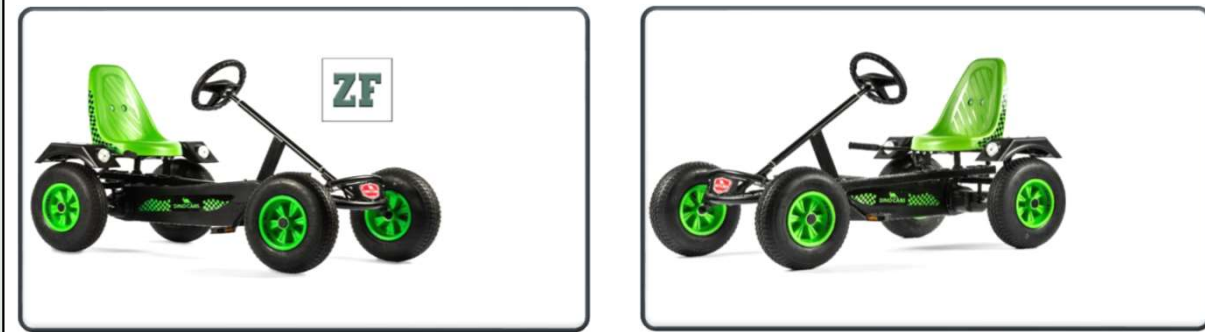

## Technische Daten | Technical Specifications

Artikelnr.   No.	Bezeichnung   Name	EAN   GTIN
58.200ZF	SPORT ZF (BLAU)	4038186125497

Abmessungen GoKart	Dimensions GoKart	150x80x80 cm
Anzahl der Versandpakete	Quantity Delivery Boxes	2 Paket(e)   Box(es)
Abmessung Frame Box	Dimensions Frame Box	101,5x59,5x26,5 cm
Abmessungen Style Box	Dimensions Style Box	44x41x57 cm
Gewicht	Weight	47,5 kg
Max. Gewicht d. Benutzers	Max. User Weight	100 kg
Altersempfehlung	Age	>5 Jahre   Years
Empfohlene max. Körpergröße	Recommended Max. Height Of User	190 cm
Sitzverstellung	Seat Adjustment	werkzeuglos   without tools
Montagezeit	Assembly Time	30 Minuten   Minutes
Garantie (gesetzlich)	Warranty (legal)	2 Jahre   Years
Rahmengarantie	Warranty Frame	2 Jahre   Years

## Technische Daten | Technical Specifications

Artikelnr.   No.	Bezeichnung   Name	EAN   GTIN
58.210ZF	SPORT ZF (GRÜN)	4038186125503

Abmessungen GoKart	Dimensions GoKart	150x80x80 cm
Anzahl der Versandpakete	Quantity Delivery Boxes	2 Paket(e)   Box(es)
Abmessung Frame Box	Dimensions Frame Box	101,5x59,5x26,5 cm
Abmessungen Style Box	Dimensions Style Box	44x41x57 cm
Gewicht	Weight	47,5 kg
Max. Gewicht d. Benutzers	Max. User Weight	100 kg
Altersempfehlung	Age	>5 Jahre   Years
Empfohlene max. Körpergröße	Recommended Max. Height Of User	190 cm
Sitzverstellung	Seat Adjustment	werkzeuglos   without tools
Montagezeit	Assembly Time	30 Minuten   Minutes
Garantie (gesetzlich)	Warranty (legal)	2 Jahre   Years
Rahmengarantie	Warranty Frame	2 Jahre   Years